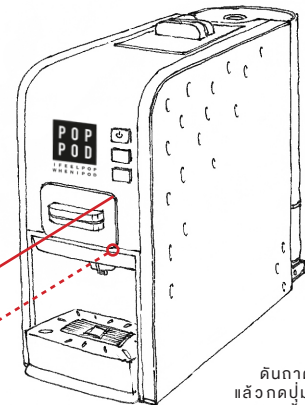

ENJOY
COFFEE
MENUS
MORE

BANANA
LATTE

ICED
AMERICANO
FLOAT

RAN-
CIANO

STEP BY
STEP

Step 2
ใส่ capsule ลงไป
ในถาด

Step 1
ดึงถาดใส่ capsule ออกมา

Step 3
ดันถาดกลับเข้าไป
แล้วกดปุ่มรอน้ำเดือด
แล้วทานได้เลย

CAPSULE
GUIDE

Ground Beans
Power

Nespresso
30 x 37 mm

Easy Serving Espresso
44 mm

Lavazza a Modo Mido
17 cx 47 mm

Caffitaly / Espresso /
K-FEE 25 x 45 mm

Nescafe Dolce Gusto
54 x 37 mm