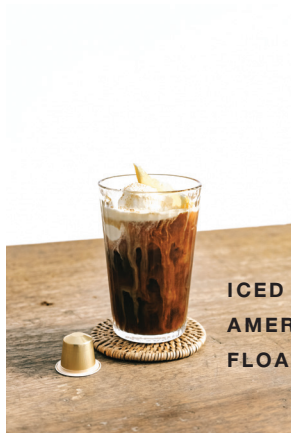

CONTACT

www.poppodcoffee.com

Facebook: [poppodcoffee](https://www.facebook.com/poppodcoffee)

Line@: @poppod

IG: [poppodcoffee](https://www.instagram.com/poppodcoffee)

**POP
POD**
I FEEL POP
WHEN I POD

**ONE
MACHINE
FIT
ALL**

ENJOY
COFFEE
MENUS
MORE

BANANA
LATTE

ICED
AMERICANO
FLOAT

RAN-
CIANO

STEP BY
STEP

Step 2
ใส่ capsule ลงไป
ในถาด

Step 1
ดึงถาดใส่ capsule ออกมา

Step 3
ดันถาดกลับเข้าไป
แล้วกดปุ่มรอน้ำเดือด
แล้วทานได้เลย